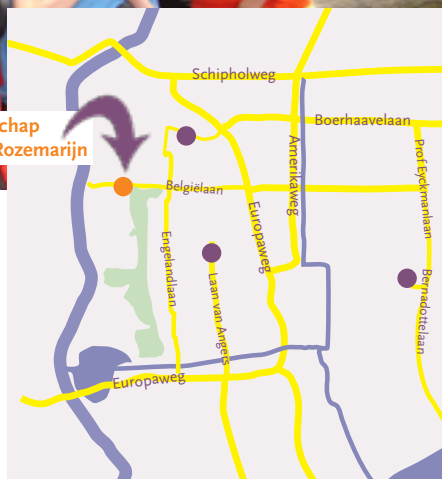

Ferm Rozemarijn

buurtschap voor wonen en logeren

Belgiëlaan 2L,
2034 AX Haarlem
tel: 023-5300030
fax: 023-5300031

Ferm Rozemarijn is één van de vier locaties van Rozemarijn.