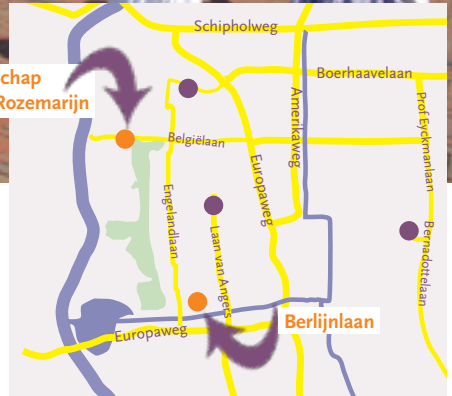

Een eigen plek

*De weg naar
zelfstandigheid,
op eigen benen, met mensen
om je heen*

Rozemarijn

Zorg van mens tot mens

buurtschap
Ferm Rozemarijn

Je hebt een **eigen plek** in een appartement op Ferm Rozemarijn of een flatje in de Laan van Berlijn. Waar het voor jou nodig is, krijg je ondersteuning. Om bijvoorbeeld je financiën op orde te houden of een goed ritme in de dag te vinden.

Ferm Rozemarijn

buurtschap voor wonen en logeren

Belgiëlaan 2L,
2034 AX Haarlem
tel: 023-5300030
fax: 023-5300031

Ferm Rozemarijn is één van de vier locaties van Rozemarijn.

Rozemarijn

Raphaëlstichting

Laan van Angers 1
2034 CA Haarlem
023 - 527 63 66
info@rozemarijn.net
www.rozemarijn.net